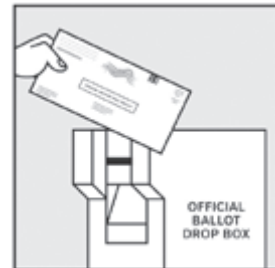

2. Selle su sobre

- Verifique que tenga el Sobre de Devolución con su nombre.
- Coloque su balota en el sobre.
- Selle el sobre.

3. Firme el sobre

- Fecha y firme con su nombre al dorso del sobre con tinta negra o azul.
- Escriba con letra de molde su nombre y el domicilio de inscripción de votante.

¡Asegúrese de firmar en el recuadro!

Jane Doe

Tiene 3 maneras de devolver su balota de Votar Por Correo

Votar Por Correo

Envíe por correo su balota con matasellos del correo hasta el Día de la Elección, 6 de noviembre de 2018.

Dentro de los EE. UU. recomendamos 2 estampillas de Primera Clase.

Caja de Entrega

Puede depositar su balota en una de las cajas de entrega seguras ubicadas en todo el condado; no se requiere franqueo (ver la información al dorso).